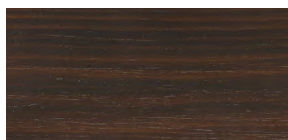

STEJAR

NUC

TEAK

MAHON

PALISANDRU

WENGE

Culorile prezentate sunt orientative. Vă rugăm să consultați cartela DURAZIV pentru culorile reale care sunt disponibile la comandă.