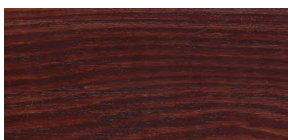

STEJAR

NUC

TEAK

MAHON

PALISANDRU

WENGE

Culorile prezentate sunt orientative. Vă rugăm să consultați cartela DURAZIV pentru culorile reale care sunt disponibile la comandă.